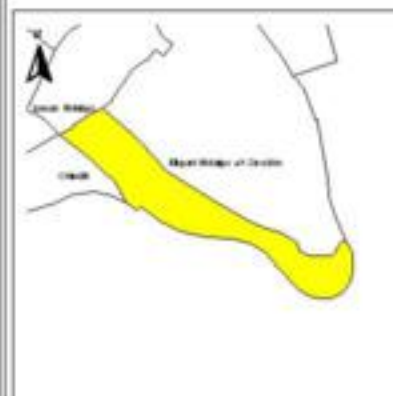

EVALUA DF
Consejo de Evaluación del
Desarrollo Social del
Distrito Federal

ÍNDICE DE DESARROLLO SOCIAL

Delegación: Tlalpan
Colonia: Cruz del Farol
Grado de desarrollo: Muy Bajo

Grado de Desarrollo Social

-  Muy bajo
-  Bajo
-  Medio
-  Alto
-  Sin dato

0.05 0 0.05 0.1 Kilómetros

Fuente: Elaboración propia con datos de Seduvi e INEGI